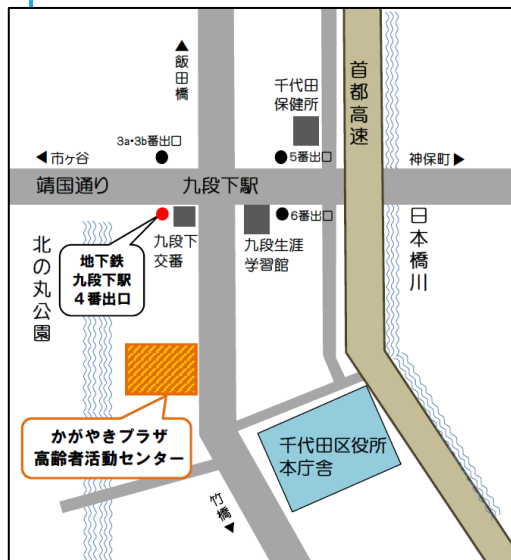

電話、Eメール、窓口で(受付時間は午前9時から午後17時までとなっております。)

※1. 先生は「①かがやきプラザ1階ひだまりホール」でご登壇します。

※2. 参加には事前の申込みが必要です。上記期間時間外のお申込はご遠慮ください。

問合せ：かがやきプラザ高齢者活動センター(指定管理者：千代田区社会福祉協議会)

千代田区九段南1-6-10 かがやきプラザ4階

TEL：3265-1161

Eメール：kagayaki@chiyoda-cosw.jp

## ①ひだまりホール（かがやきプラザ1階）

※先生はこちらの会場にご登壇いたします