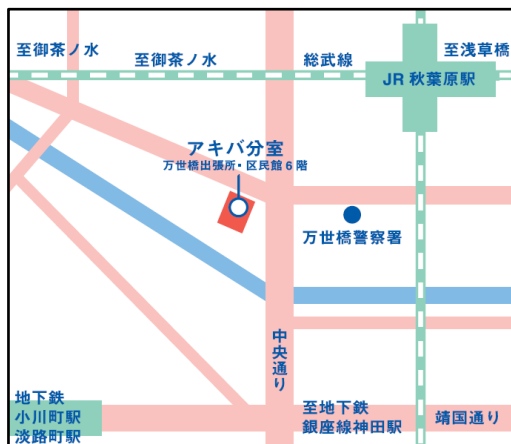

## ①ひだまりホール（かがやきプラザ1階）

※先生はこちらの会場にご登壇いたします

### 【電車の場合】

地下鉄「九段下駅」（東西線・半蔵門線・都営新宿線）  
4番出口 徒歩3分

※車いすの場合は6番出口付近にエレベーターがあります

### 【バスの場合】

都営バス 高71、飯64「九段下」 徒歩3分

### 【風ぐるまの場合】

「かがやきプラザ（九段坂病院）」  
（すべてのルート）徒歩1分